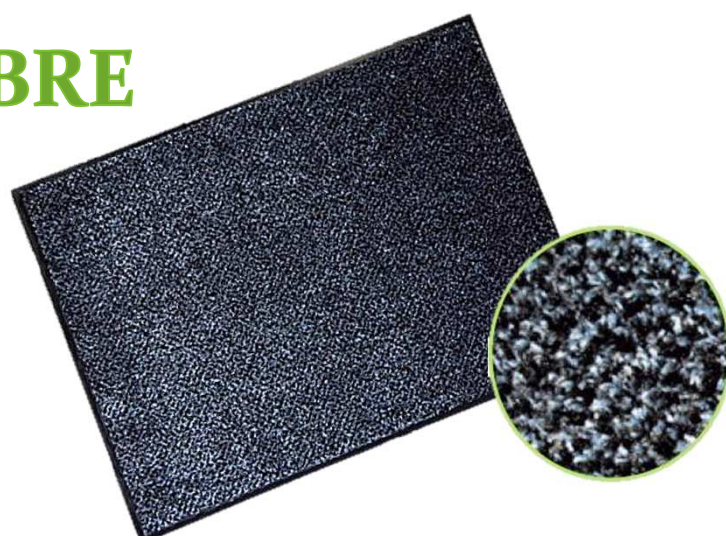

Nouveauté

LA PROPRETÉ DÉMARRE À L'ENTRÉE

TAPIS MICROFIBRE

Le tapis 100 % microfibre avec thibaude anti-dérapante est un allié indispensable pour des sols propres.

Il absorbe les liquides et retient les saletés incrustées sous les chaussures lors du passage, pour conserver vos sols propres.

TAPIS MICROFIBRE GRATTANTS

Le tapis 70 % microfibre et 30 % polyester avec thibaude anti-dérapante est un allié indispensable pour des sols propres.

Sa texture grattante permet le décrochage des salissures.

Sèche les semelles 3 fois plus rapidement qu'un tapis standard lors du contact ou du passage.

Ne peluche pas

De 500 à 1500 passages par jour.

Dimension	60 x 80 cm	90 x 150 cm
Noir/Gris	REF 9401	REF 9403