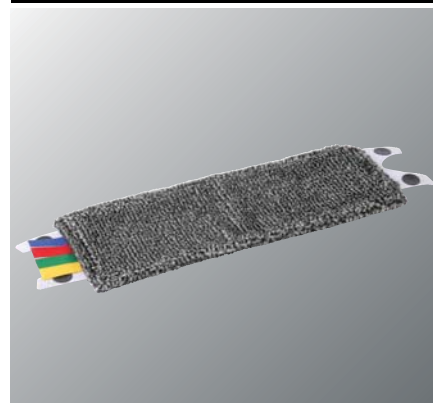

L'association de l'essoreur, support de frange et frange innovants permet à l'UltraSpeed Mini d'être DEUX FOIS PLUS RAPIDE pour :

- Le nettoyage des surfaces de 20m²
- Enlever la saleté incrustée
- Le séchage des sols

Vous voulez nettoyer tous types de sites ?

L'UltraSpeed Mini est le premier à combiner un seau compact de 10l avec un balai à plat ce qui le rend idéal pour le nettoyage des petites surfaces sur de nombreux sites tels que :

Frange Mini Micro

- 90% microfibras PES pour une performance de nettoyage remarquable
- 10% de fibre PA (gris) pour enlever la saleté tenace
- Etiquettes RBVJ à découper

Frange Mini Safe Mop

- Spécialement développée pour une utilisation sur sol brut et de sécurité
- Fibres extra dures pour un effet brosse
- Etiquettes RBVJ à découper

- Seau de 10l (capacité de remplissage de 5 litres avec l'essoreur)
- Éléments de guidage pour une insertion facile de la frange
- Entonnoirs disponibles en bleu et rouge

Manche télescopique

- Texture 'soft grip' améliorée pour une meilleure préhension
- Extensible de 80cm à 140cm
- Attache sur le haut du manche pour un rangement facile