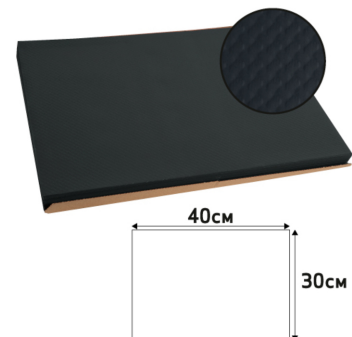

Référence :	304034I
Matière :	Papier
Métrage ou format :	30 x 40 cm
Couleur :	noir (vif)
Emballage :	Paquet sous film plastique par 500
Nombre d'emballages par carton :	4
Nombre de cartons par palette :	54
EAN produit :	 3281513040340
EAN Carton :	13281513040347
Nomenclature douanière	48183000

**Emballage :**  
 Dimension : 405.0 x 300.0 x 35.0 x MM  
 Poids : 3470.0 G  
 Volume : 4.253 DM3

**Carton :**  
 Dimension : 433.0 x 333.0 x 140.0 x MM  
 Poids : 14.312 KG  
 Volume : 20.186 DM3

**Palette :**  
 Dimension : 1200.0 x 800.0 x 1390.0 x MM  
 Poids : 0.0  
 Volume : 1.334 M3