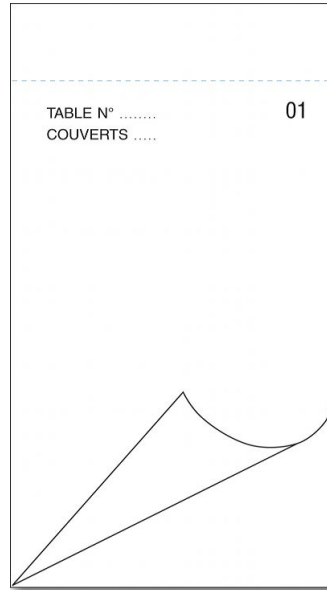

Bloc commande maître d'hôtel autocopiant blanc 95x170 dupli 50/2

Référence :	1981I
Matière :	Papier autocopiant
Métrage ou format :	95 x 170 mm
Couleur :	blanc
Emballage :	Sous film par 10
Nombre d'emballages par carton :	50
Nombre de cartons par palette :	80
Folioté :	Oui
Autocopiant :	dupli
Nombre de feuilles :	50
Nombre de coupons :	1
EAN produit :	 3281510019813
EAN Carton :	13281510019810
Nomenclature douanière :	48201030

Emballage :

Dimension : 170x95x10 mm
Poids : 94 g
Volume : 161.500 cm³

Carton :

Dimension : 485x175x95 mm
Poids :
Volume : 8.063 cm³

Palette :

Dimension : 1200x800x1080 mm
Poids :
Volume : 10.369 cm³