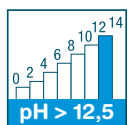

Formule innovante

élaborée
sans EDTA
sans NTA
sans chlore
sans phosphates