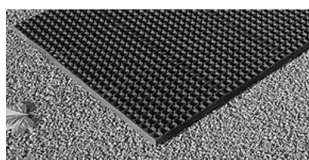

# Tapis Benoît

## Caillebotis caoutchouc 17mm

Anti-Dérapant - Les caillebotis et tapis caoutchouc

<b>Description :</b>	Les caillebotis caoutchouc sont des dalles, à fond ouvert, que l'on peut découper et assembler facilement à l'aide de pastilles de raccordement.
<b>Usage :</b>	Usage intérieur et extérieur
<b>Conseil :</b>	Entretien facile : Nettoyeur haute-pression, Jet d'eau, etc...
<b>Composition :</b>	100% caoutchouc naturel
<b>Poids total/m<sup>2</sup> :</b>	+/- 8000g
<b>Coloris :</b>	Noir
<b>Dimensions standards :</b>	40x60cm / 80x120cm / 100x150cm
<b>Épaisseur :</b>	+/- 17mm