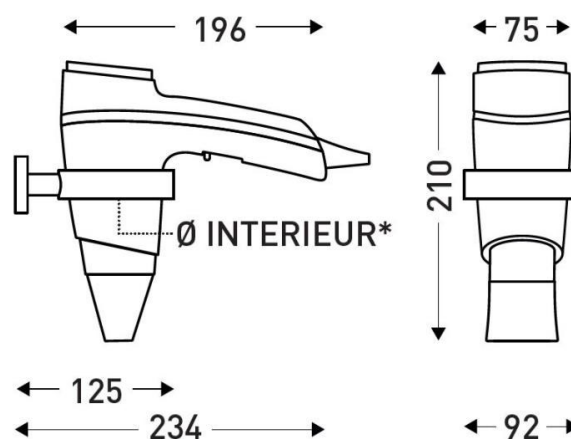

8221047

BRITTONY pistolet noir

CARACTÉRISTIQUES

Matériau	Polycarbonate
Couleur	Noir
Ionisateur	Oui
Longueur de cordon (mm)	700
Longueur cordon tendu (mm)	2050
Diffuseur	Amovible
Débit d'air (m ³ /h)	95
Température de sortie d'air (°C)	80
Sécurité en cas de dysfonctionnement	Oui
Variation de vitesse	2 Vitesses
Filtre	Filtre arrière amovible
Réglage température	3
Poignée brevetée LighTouch	Oui

ÉLECTRICITÉ

Puissance en fonctionnement (W)	1600
Alimentation	230V
Fréquence (Hz)	50-60
Type de moteur	Brushed DC

DIMENSIONS

Hauteur (mm)	196
Largeur (mm)	210
Profondeur produit (mm)	75
Poids (kg)	0.5700

DIMENSIONS COLIS

Hauteur (mm)	115
Largeur (mm)	225
Profondeur (mm)	275
Poids (kg)	0.8000

DESSIN TECHNIQUE

*Ø INTERIEUR DU SUPPORT
MURAL : 75 MM