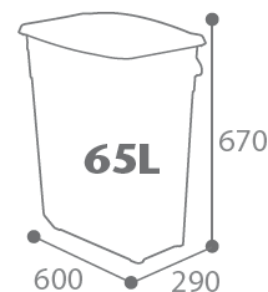

Espace d'utilisation : Tri Sélectif – Poubelle intérieure

La poubelle de tri mobile MOVATRI GREEN est idéale pour les espaces intérieurs.

Composants :

- ❖ Polypropylène recyclé
- ❖ Roues lisses et poignée de transport
- ❖ Couvercle rabattable à ouverture calibrée
- ❖ Accessoire : Lot de 2 planches autocollantes tri sélectif (REF : 50313)

Dimensions :

Sans emballage:

Poids : 2.730 kg

Volume : 0.112m³

Dim. (L*I*H): 600*290*670

Avec emballage:

- Poids: 4.020 kg

- Volume: 0.112m³

- Dim(L*I*H) : 600*290*645

Nomenclature douanière : 39 24 90 00

Gencod : 3019920561833

Avantages :

- ❖ Grande maniabilité
- ❖ Légèreté
- ❖ Idéale pour le tri sélectif

Palettisation :

Quantité	8
Hauteur (en m)	1.44
Nombre produit/couche	2
Nombre de couches/palette	4
Format palette (en mm)	1200/800
Poids (en kg)	42.16