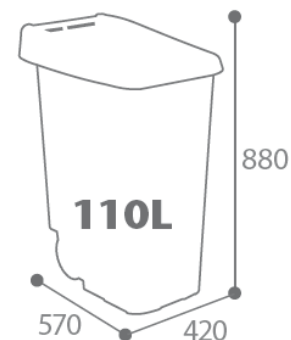

Dimensions :

Sans emballage:

Poids : 3.8 kg

Volume : 0.002m³

Dim. (L*I*H) : 420*570*880

Avec emballage:

- Poids: 8.74kg

- Volume: 0.003m³

- Dim(L*I*H) : 430*580*880

Nomenclature douanière : 39 24 90 00

Gencod : 3019920561901

Avantages :

- ❖ Grande maniabilité
- ❖ Légèreté
- ❖ Idéale pour le tri sélectif

Palettisation :

Quantité	6
Hauteur (en m)	1.03
Nombre produit/couche	1x4 +1x2
Nombre de couches/palette	
Format palette (en mm)	1200/800
Poids (en kg)	60.4