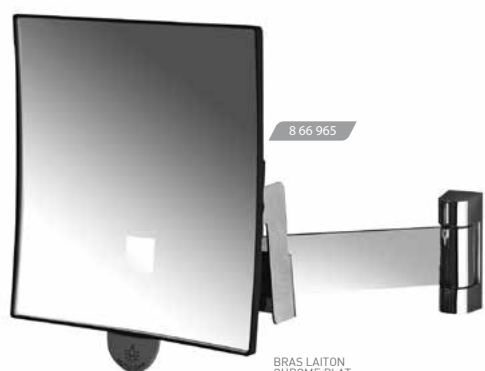

## ECLIPS CARRE

### MIROIR GROSSISSANT LUMINEUX

- ▶ Installation sans raccordement électrique
- ▶ Éclairage à LED
- ▶ Installation possible dans tous les volumes de la salle de bains
- ▶ Sécurité électrique totale

#### CARACTÉRISTIQUES TECHNIQUES

- Fonctionne avec une pile au lithium standard (3,6 V) incluse dans l'emballage
- Mise sous tension par système sensitif
- Temporisation : 3 minutes
- Longévité de la pile : ± 5 ans selon l'usage
- Vision grossissante x 3
- 3 versions de bras disponibles :
  - en Laiton chromé tubulaire : 4 articulations
  - en Laiton chromé Plat : 3 articulations
  - en plastique noir brillant : 3 articulations
- Existe en version non lumineuse
- GARANTIE 1 AN
- Eco recyclage : 0,15 e UNHT (sur les miroirs lumineux uniquement)