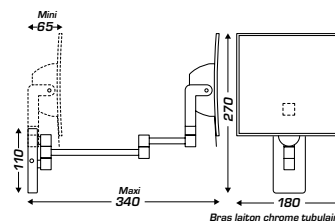

### MIROIR GROSSISSANT LUMINEUX

- ▶ Installation sans raccordement électrique
- ▶ Éclairage à LED
- ▶ Installation possible dans tous les volumes de la salle de bains
- ▶ Sécurité électrique totale

#### CARACTÉRISTIQUES TECHNIQUES

- Fonctionne avec une pile au lithium standard (3,6 V) incluse dans l'emballage
- Mise sous tension par système sensitif
- Temporisation : 3 minutes
- Longévité de la pile : ± 5 ans selon l'usage
- Vision grossissante x 3
- 3 versions de bras disponibles :
  - en Laiton chromé tubulaire : 4 articulations
  - en Laiton chromé Plat : 3 articulations
  - en plastique noir brillant : 3 articulations
- Existe en version non lumineuse
- GARANTIE 1 AN
- Eco recyclage : 0,15 e UNHT (sur les miroirs lumineux uniquement)