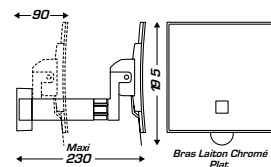

### MIROIR GROSSISSANT LUMINEUX

- ▶ Installation sans raccordement électrique
- ▶ Éclairage à LED
- ▶ Installation possible dans tous les volumes de la salle de bains
- ▶ Sécurité électrique totale

#### CARACTÉRISTIQUES TECHNIQUES

- Fonctionne avec une pile au lithium standard (3,6 V) incluse dans l'emballage
- Mise sous tension par système sensitif
- Temporisation : 3 minutes
- Longévité de la pile : ± 5 ans selon l'usage
- Vision grossissante x 3
- 3 versions de bras disponibles :
  - en Laiton chromé tubulaire : 4 articulations
  - en Laiton chromé Plat : 3 articulations
  - en plastique noir brillant : 3 articulations
- Existe en version non lumineuse
- GARANTIE 1 AN
- Eco recyclage : 0,15 e UNHT (sur les miroirs lumineux uniquement)