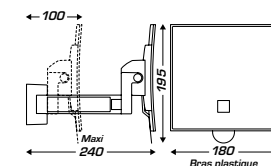

#### CARACTÉRISTIQUES TECHNIQUES

- Fonctionne avec une pile au lithium standard (3,6 V) incluse dans l'emballage
- Mise sous tension par système sensitif
- Temporisation : 3 minutes
- Longévité de la pile : ± 5 ans selon l'usage
- Vision grossissante x 3
- 3 versions de bras disponibles :
  - en Laiton chromé tubulaire : 4 articulations
  - en Laiton chromé Plat : 3 articulations
  - en plastique noir brillant : 3 articulations
- Existe en version non lumineuse
- GARANTIE 1 AN
- Eco recyclage : 0,15 e UNHT (sur les miroirs lumineux uniquement)