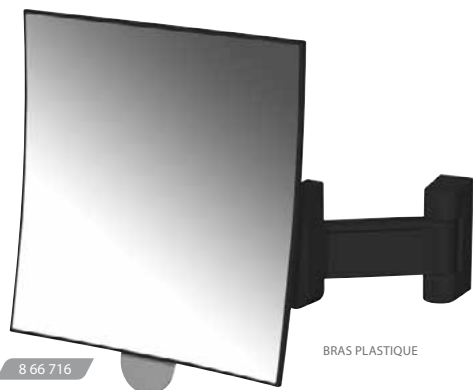

## ECLIPS CARRE

### MIROIR GROSSISSANT LUMINEUX

- ▶ Installation sans raccordement électrique
- ▶ Éclairage à LED
- ▶ Installation possible dans tous les volumes de la salle de bains
- ▶ Sécurité électrique totale

#### CARACTÉRISTIQUES TECHNIQUES

- Fonctionne avec une pile au lithium standard (3,6 V) incluse dans l'emballage
- Mise sous tension par système sensitif
- Temporisation : 3 minutes
- Longévité de la pile : ± 5 ans selon l'usage
- Vision grossissante x 3
- 3 versions de bras disponibles :
  - en Laiton chromé tubulaire : 4 articulations
  - en Laiton chromé Plat : 3 articulations
  - en plastique noir brillant : 3 articulations
- Existe en version non lumineuse
- GARANTIE 1 AN
- Eco recyclage : 0,15 e UNHT (sur les miroirs lumineux uniquement)