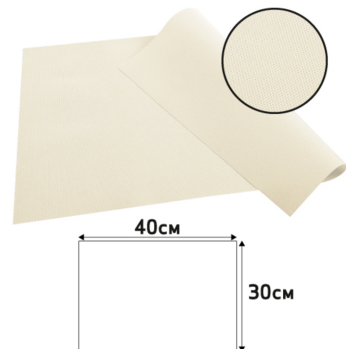

<b>Référence :</b>	<b>S340102I</b>
<b>Matière :</b>	<b>non tissé Spunbound</b>
<b>Métrage ou format :</b>	<b>30 x 40 cm</b>
<b>Couleur :</b>	<b>Ivoire</b>
<b>Emballage :</b>	<b>barquette sous film en carton par 100</b>
<b>Nombre d'emballages par carton :</b>	<b>5</b>
<b>Nombre de cartons par palette :</b>	<b>42</b>
<b>EAN produit :</b>	 <b>3281513401028</b>
<b>EAN Carton :</b>	<b>13281513401025</b>
<b>Nomenclature douanière</b>	<b>56031290</b>

**Emballage :****Dimension : 405.0 x 300.0 x 40.0 x MM****Poids : 820.0 G****Volume : 4.86 DM3****Carton :****Dimension : 433.0 x 333.0 x 216.0 x MM****Poids : 4.5 KG****Volume : 31.145 DM3****Palette :****Dimension : 1200.0 x 800.0 x 1652.0 x MM****Poids : 0.0 KG****Volume : 1.586 M3**