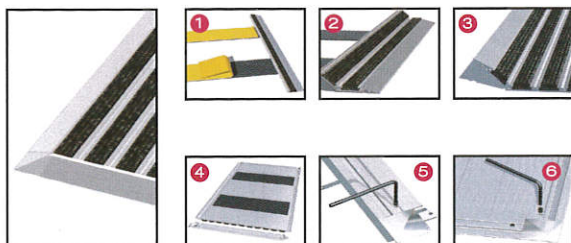

BTB Profil 9 mm + Rampes