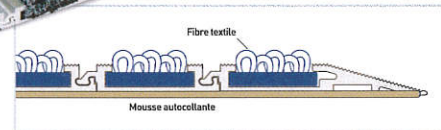

BTB Profil 9 mm + Rampes