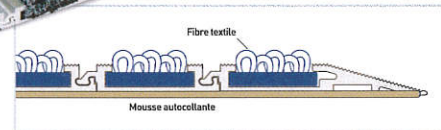

Tapis

- max 4,5 m de largeur
- sans limite dans le sens de la marche

Par sa faible épaisseur (9 mm), le profilé permet une pose dans de faibles réservations (épaisseur de carrelage ou sol stratifié).

De plus, il propose des rampes permettant la pose libre.

Produits

- Livraison en 10 jours.
- Pose libre ou encastrée.
- Livré en kit.
- Grande résistance.
- Possibilité de remplacer le textile une fois usé.

BTB Profil 9 mm + Rampes

Extérieur
Abrité

Intérieur

Spécial
Handicapés

Passage
Intense

Classement Feu
Bfl/S1

Grattant

Antidérapant

Utilisation
jusqu'à -40 C°

Nettoyage
à l'Aspirateur

Caractéristiques techniques

- **Composition :**
Structure : Aluminium
Finitions : Textile, plastique, brosses et mixtes
- **Hauteur totale :**
+/- 9 mm
Largeur du profil
+/- 33 mm
- **Profils par mètre linéaire**
30 unités
- **Usage :**
Domestique et professionnel.
- **Poids Total**
+/- 14 kg/m²
- **Accessoires disponibles**
Profils d'encadrement et pièces de coin.
- **Spécificités :**
Sols stratifiés ou réservation de carrelage.
Faible épaisseur adaptée.
- **Spécificités BtB 9 mm + Rampes :**
Revêtements de sols sans fosse.