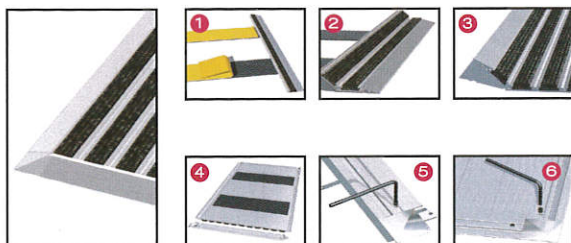

Tapis

- max 4,5 m de largeur
- sans limite dans le sens de la marche

Par sa faible épaisseur (9 mm), le profilé permet une pose dans de faibles réservations (épaisseur de carrelage ou sol stratifié).

De plus, il propose des rampes permettant la pose libre.

Produits

- Livraison en 10 jours.
- Pose libre ou encastrée.
- Livré en kit.
- Grande résistance.
- Possibilité de remplacer le textile une fois usé.

BTB Profil 9 mm + Rampes

Extérieur
Abrité

Intérieur

Spécial
Handicapés

Passage
Intense

Classement Feu
Bfl/S1

Grattant

Antidérapant

Utilisation
jusqu'à -40 C°

Nettoyage
à l'Aspirateur

Caractéristiques techniques

- **Composition :**
Structure : Aluminium
Finitions : Textile, plastique, brosses et mixtes
- **Hauteur totale :**
+/- 9 mm
Largeur du profil
+/- 33 mm
- **Profils par mètre linéaire**
30 unités
- **Usage :**
Domestique et professionnel.
- **Poids Total**
+/- 14 kg/m²
- **Accessoires disponibles**
Profils d'encadrement et pièces de coin.
- **Spécificités :**
Sols stratifiés ou réservation de carrelage.
Faible épaisseur adaptée.
- **Spécificités BtB 9 mm + Rampes :**
Revêtements de sols sans fosse.