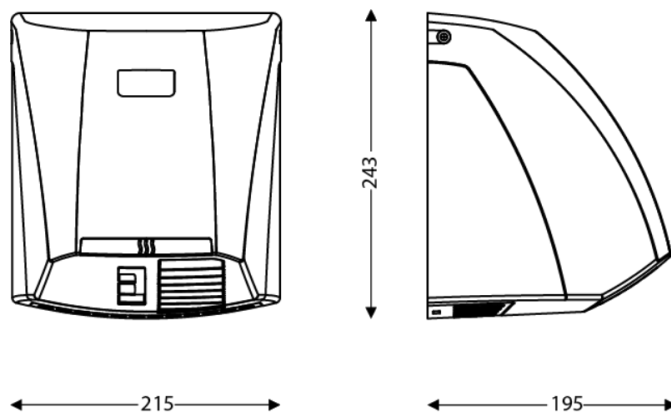

ÉLECTRICITÉ

Puissance en fonctionnement (W)	2100
Alimentation	220-240V
Fréquence (Hz)	50
Puissance en veille (W)	0.1000
Type de détection	Infrarouge
Type de moteur	Brushed AC

DIMENSIONS

Hauteur (mm)	243
Largeur (mm)	210
Profondeur produit (mm)	195
Poids (kg)	1.7600

DIMENSIONS COLIS

Hauteur (mm)	215
Largeur (mm)	220
Profondeur (mm)	253
Poids (kg)	2.0300

DESSIN TECHNIQUE

HAUTEURS D'INSTALLATION RECOMMANDÉES

- Hauteur d'installation Homme (cm) : 130
- Hauteur d'installation Femme (cm) : 125
- Hauteur d'installation Enfant (cm) : 120
- Hauteur d'installation PMR (cm) : 100