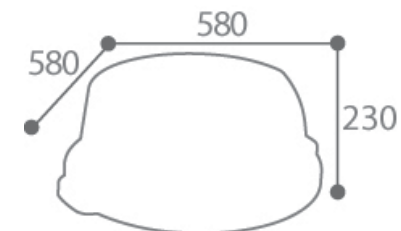

Espace d'utilisation : Espace Alimentaire

Le couvercle à trappe BARELLA 120L est idéal pour les espaces « industrie ».

Composants :

- ❖ Plastique polypropylène
- ❖ Fermeture du couvercle par pression
- ❖ Couvercle à associer avec le corps référence : 56557

Dimensions :

Sans Emballage:

Poids : 1.45kg

Volume : 0.084m³

Dim. (L*I*H): 580*580*230

Avec Emballage:

Poids: 2.26kg

Volume: 0.084m³

Dim (L*I*H): 588*588*234

Nomenclature douanière : 39 24 90 00

Gencod : 3019920565435

Avantages :

- ❖ Facilite la réception des déchets
- ❖ Solide
- ❖ Facilité d'utilisation

Palettisation :

Quantité	14
Hauteur (en m)	1.62
Nombre produit/couche	2
Nombre de couches/palette	7
Format palette (en mm)	800*1200
Poids (en kg)	41

Couleur : Gris

56542 + 56556