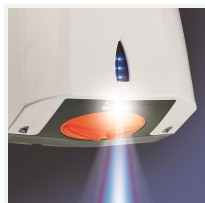

8111057

SUP'AIR gris métallisé

Sèche-Mains SUP'AIR gris métallisé avec un séchage ultra rapide et une faible consommation électrique. Adapté à une fréquentations forte.

LES + PRODUITS

- Séchage ultra-rapide
- Très faible consommation d'énergie
- Compact
- Excellent rapport qualité /prix
- Remplacement facile d'un sèche-mains existant

-

JVD Mexico
jvd.mx

8111057

SUP'AIR gris métallisé

CARACTÉRISTIQUES

Matériau	ABS
Couleur	Gris
Temps de séchage (s)	10-15s
Niveau sonore (dB) (mesuré à 1m en face l'appareil)	75
Vitesse de sortie de l'air (m/s)	90
Débit d'air (m³/h)	130
Température de sortie d'air (°C)	40
Sécurité en cas de dysfonctionnement	Oui
Filtre	Filtre Anti-bactérien (Option)
Anti-vandalisme	Oui
Eclairage de la zone de séchage	Oui