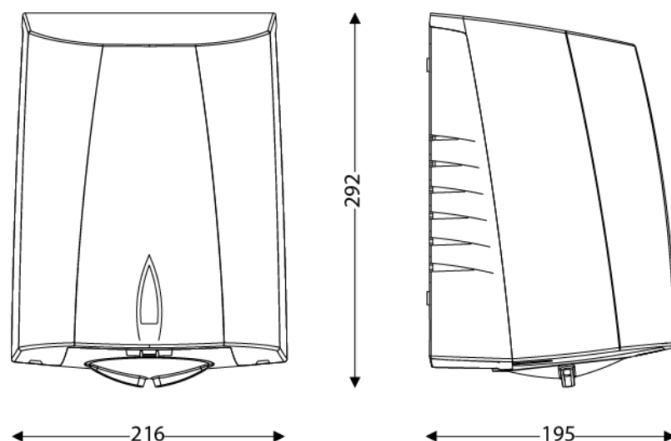

DIMENSIONS

Hauteur (mm)	292
Largeur (mm)	216
Profondeur produit (mm)	195
Poids (kg)	3.4200

DIMENSIONS COLIS

Hauteur (mm)	205
Largeur (mm)	240
Profondeur (mm)	295
Poids (kg)	3.7250

DESSIN TECHNIQUE

HAUTEURS D'INSTALLATION RECOMMANDÉES