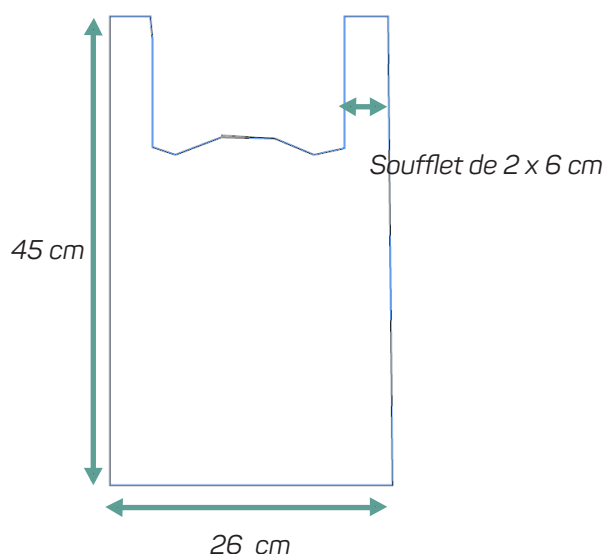

BDBREWL001

FICHE TECHNIQUE

poly.green®

SACS BRETELLES BD BLANC 26 + 12 x 45 LIASSE 50 CC 500

Descriptif

Ce sac est conforme au décret n°2016-379 du 30 mars 2016 relatif aux modalités de mise en oeuvre de la limitation des sacs en matières plastiques à usage unique.

Matière	Polyéthylène basse densité
Couleur	BLANC
Epaisseur	50µ
Poids unitaire en grammes	13,69 gr

Impression verte sur le sac

Ce sac est en polyéthylène 50 µ, il est conforme à la réglementation et il est réutilisable.

Conditionnement

Sous conditionnement	Liasse de 50
Conditionnement	Carton de 500
Dimensions du carton	45 x 28 x 10 cm
Palette	Palette de 84 cartons

ETIQUETTE CARTON

**500 SACS BRETELLES BD BLANC
10 LIASSES x 50 SACS
26 + 12 x 45 - 50µ
BDBREWL001 / OF**