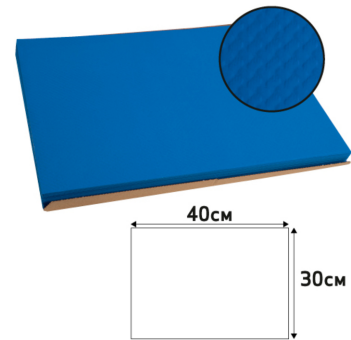

Référence :	304019I
Matière :	Papier
Métrage ou format :	30 x 40 cm
Couleur :	bleu maritime (vif)
Emballage :	Paquet sous film plastique par 500
Nombre d'emballages par carton :	4
Nombre de cartons par palette :	54
EAN produit :	 3281513040197
EAN Carton :	13281513040194
Nomenclature douanière	48183000

Emballage :

Dimension : 405.0 x 300.0 x 35.0 x MM
Poids : 3470.0 G
Volume : 4.253 DM3

Carton :

Dimension : 433.0 x 333.0 x 140.0 x MM
Poids : 14.312 KG
Volume : 20.186 DM3

Palette :

Dimension : 1200.0 x 800.0 x 1390.0 x MM
Poids : 0.0
Volume : 1.334 M3