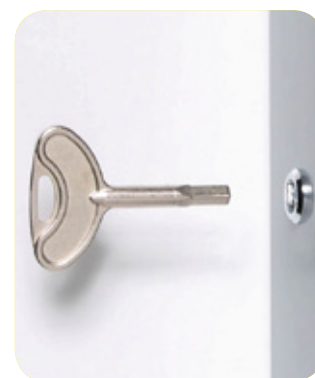

698 G

699 G

	∅	↕ cm.	Lt.	Kg.	📦	C	M
698 G	-	30 x 14 x h. 53	15	8	1	●	FE
699 G	-	23 x 6 x h. 28	3,8	2,6	1	●	FE

NOTE:

Corbeille à papier avec cendrier mural en tôle peint en époxy avec serrure (698).

Cendrier mural en tôle peint en époxy avec serrure (699).

NOTE:

Gettacarta-posacenere murale in lamiera verniciata.

- ∅ Diametro - diameter - diamètre Durchmesser
- ↕ cm. Dimensioni - dimensions - taille - grösse
- Kg. Peso - weight - poids - gewicht
- Lt. Capacità - capacity - litrage - kapazität
- 📦 Pezzi per confezione - pieces for each box
  pièces pour chaque emballage
  stück pro packung

- Bianco - white - blanc - weiß
- Grigio - grey - gris - grau
- Nero - black - noir - schwarz
- Rosso - red - rouge - rot
- Giallo - yellow - jaune - gelb
- Blu - blue - bleu - blau
- Verde - green - vert - grün

- Acciaio inox - stainless steel
  acier inoxydable - edelstahl
- Inox satinato - stainless brushed - inox
  brossé - gebürstetem Edelstahl
- Ottone - brass - laiton - messing
- Cromato - chrome - chrome - chrome
- Opaco - matt - mat - matt
- Noce - walnut - noyer - nussbaum
- Wengè - Wenge - Wenge - Wenge

- ABS Plastica - plastic - plastique - kunststoff
- PP Polipropilene - polypropylene
  polypropylène - polypropylen
- ACC Acciaio inox - stainless steel
  acier inoxydable - edelstahl
- ALU Alluminio - aluminium - aluminium
  aluminium
- FE Ferro - iron - fer - eisen
- MDF MDF - MDF - MDF - MDF
- MDF Legno - wood - bois - holz