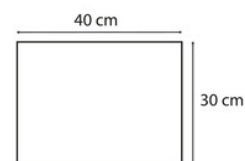

# FICHE PRODUIT 334219I

Référence	334219I
Désignation	Barquette de 400 sets de table papier gaufré recyclé 80g/m2, Acidulé - Format 30x40cm
Marque	Pronappe
Couleur	Acidulé
Format extérieur	30x40 cm
Grammage	80 GM2
Dim. pièce (Lxlxh)	405 x 300 x 72 mm
Volume pièce	8,748 dm <sup>3</sup>
Poids pièce	4 675 g
EAN pièce	3281513342192
Nombre d'unité par carton	4
Dim. carton (Lxlxh)	425 x 325 x 290 mm
Volume carton	40,056 dm <sup>3</sup>
Poids carton	18 700 g
EAN carton	13281513342199
Nombre d'unité par palette	144
Dim. palette (Lxlxh)	1200 x 800 x 1880 mm
Volume palette	1 805 dm <sup>3</sup>
Poids palette	700 000 g